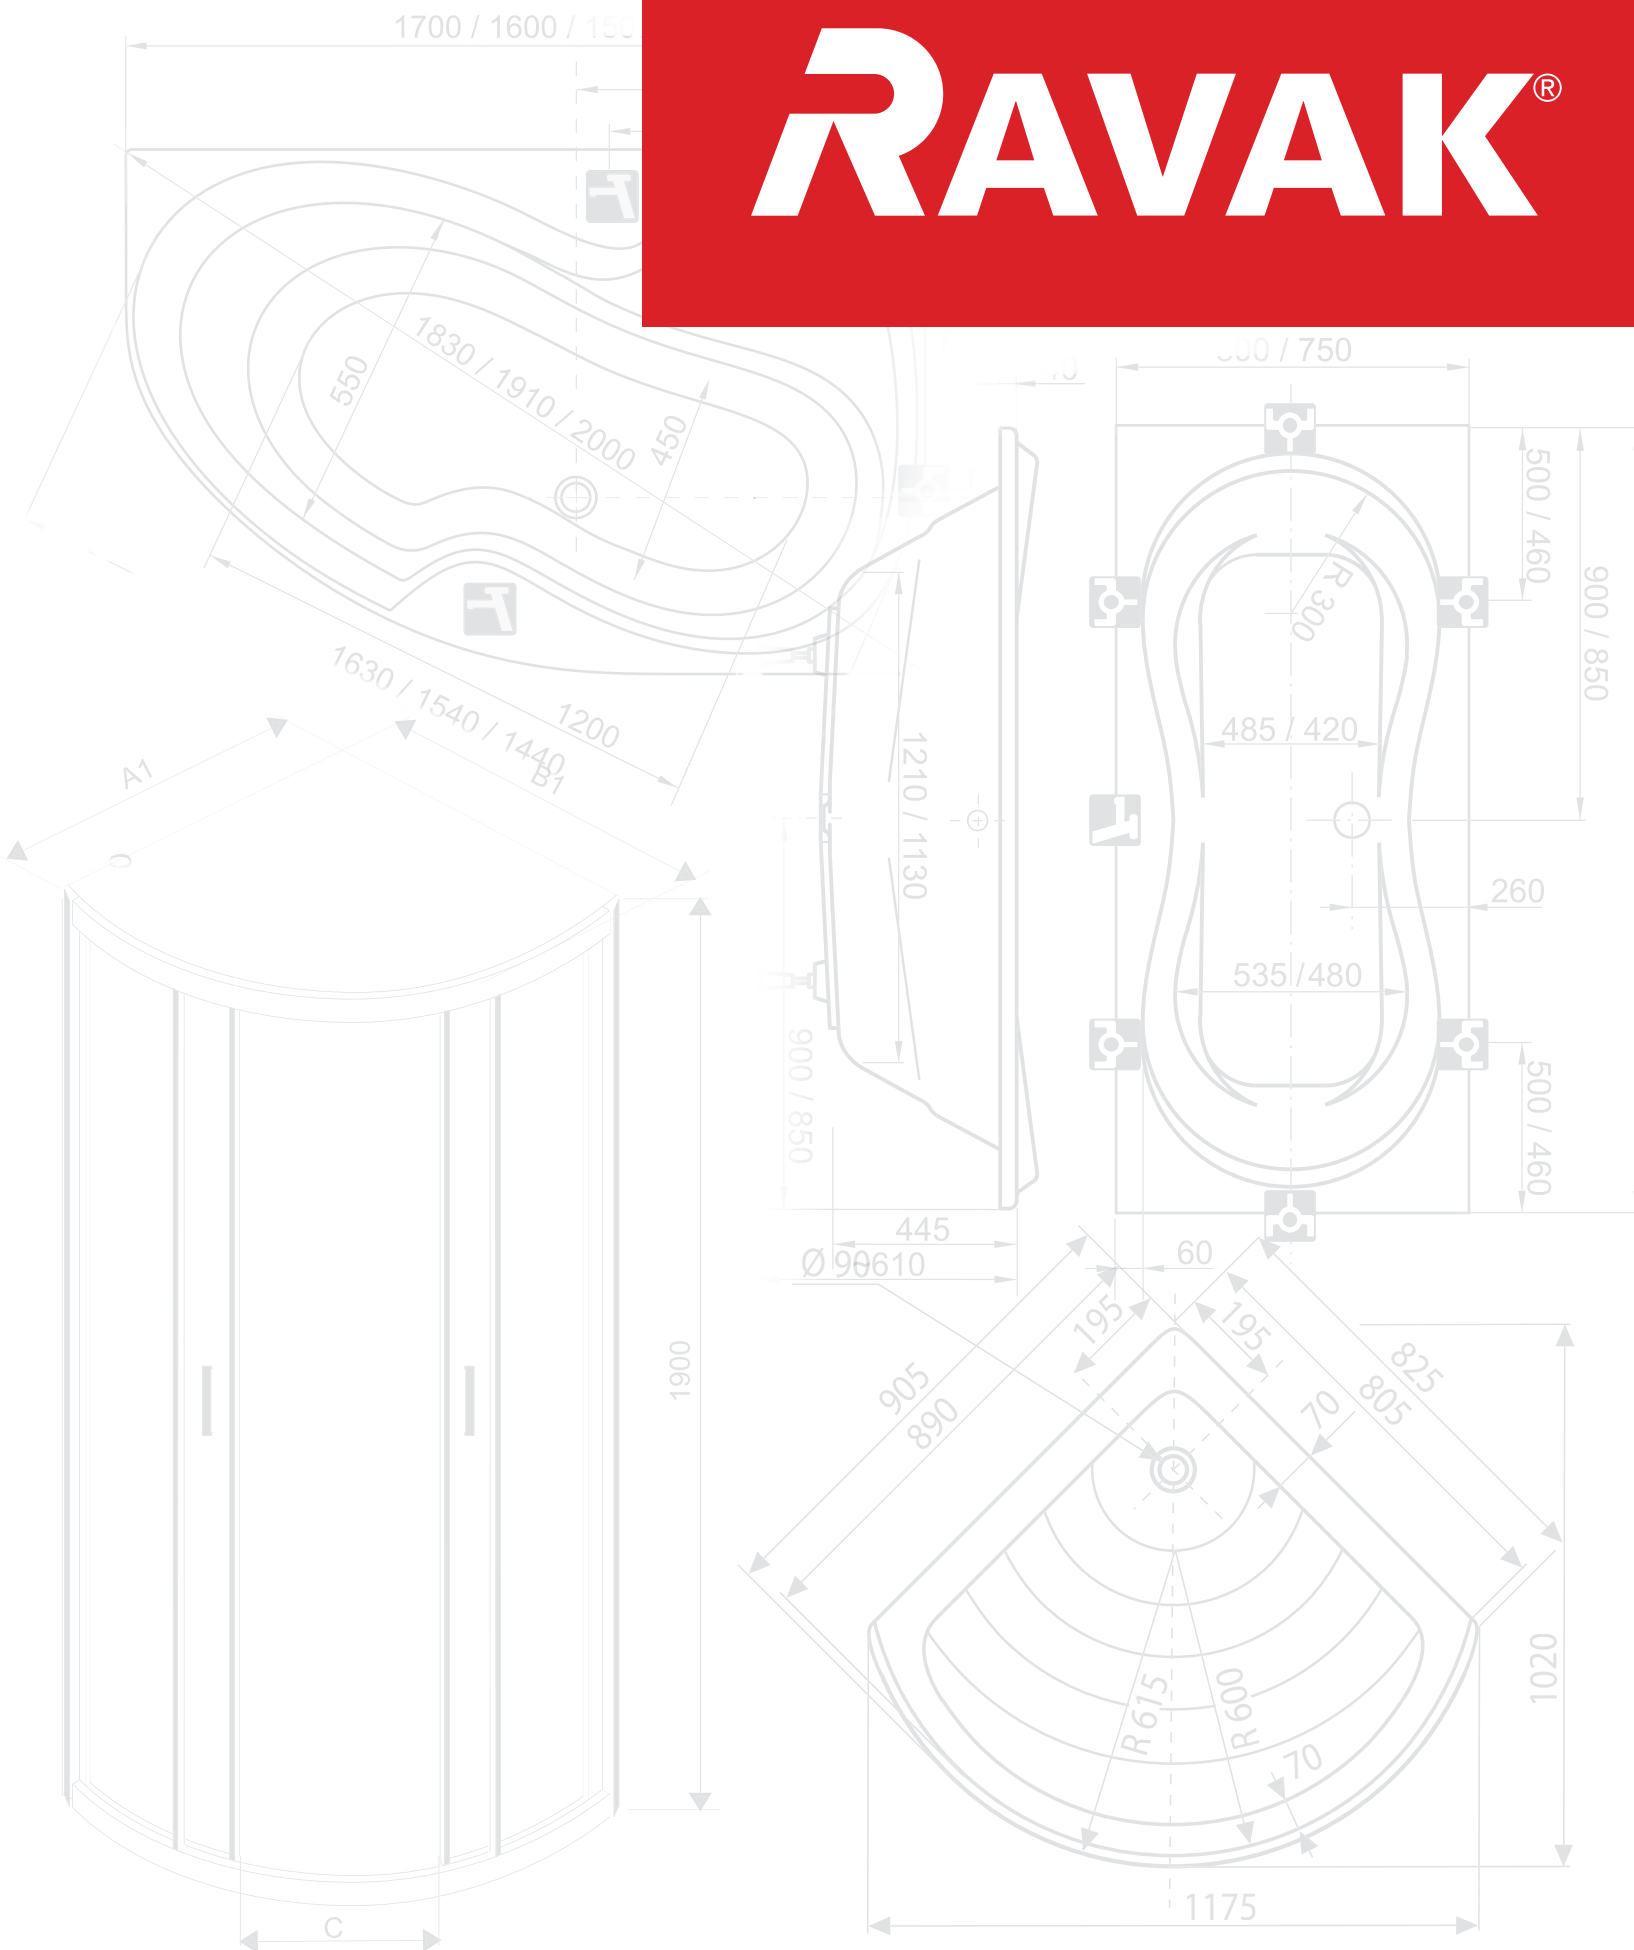

RAVAK®

RAVAK a.s., Obecnická 285, 261 01 Příbram 1, Česká republika, tel.: 318 427 111, 318 427 200, fax: 318 427 269, 318 427 278, e-mail: info@ravak.cz, www.ravak.cz

Výrobce si vyhrazuje právo na technické změny jednotlivých výrobků, změnu vzhledu a obalu výrobku, cenovou úpravu a neručí za případné tiskové chyby.