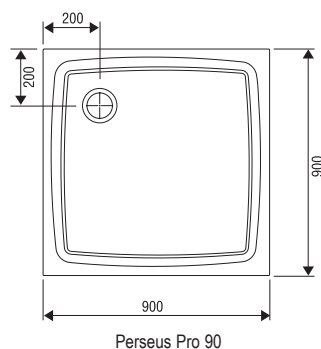

Sprchové vaničky Galaxy Pro Flat

TYP	ROZMĚRY (mm)	Obj. číslo	TYP + provedení	Cena bez DPH	Cena s DPH
Perseus Pro 90 Flat	900 x 900	XA037711010	Vanička Perseus Pro-90 Flat white	4 575,00	5 490
Perseus Pro 90 SET	-	XA837001010	Panel Perseus Pro-90 SET white	1 241,67	1 490
Base Galaxy Pro	-	XB2J000000N	Base Galaxy Pro	408,33	490

Ceny jsou uvedeny v Kč.
Doba dodání 14 dní.

Technický popis

1. Čtvercová sprchová vanička z litého mramoru o rozměru 90 cm.
2. Vyrobena ze směsi dolomitu a pryskyřice, tzv. litý mramor.
3. **Montáž na nožičky** s panelem: **nutno objednat zvlášť čelní panel (SET s upevněním) a nožičky Base Galaxy Pro**. Výška s panelem 132-135mm.
4. Pouze v barvě bílé.
5. Bez sifonu, otvor pro sifon o průměru 90mm. Doporučený typ sifonu RAVAK PROFESSIONAL.
6. Vhodná pro výrobky: ASDP3, SRV2-S, ASRV3, SDOP, BLRV2, NRKR2, PDOP1, GSRV4, GSDPS, GSD2, ESKR2, ESKPS, ESD1.