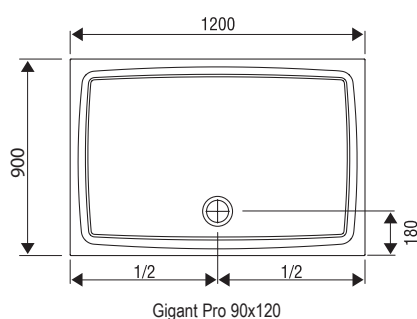

Sprchové vaničky Galaxy Pro Flat

TYP	ROZMĚRY (mm)	Obj. číslo	TYP + provedení	Cena bez DPH	Cena s DPH
Gigant Pro 100 x 80 Flat	1000 x 800	XA03A411010	Vanička Gigant Pro 100x80 Flat white	4 991,67	5 990
Gigant Pro 100 x 80 SET	-	XA83AL01010	Panel Gigant Pro 100x80 SET L white	1 241,67	1 490
		XA83AP01010	Panel Gigant Pro 100x80 SET R white	1 241,67	1 490
Gigant Pro 120 x 90 Flat	1200 x 900	XA03G711010	Vanička Gigant Pro 120x90 Flat white	6 983,33	8 380
Gigant Pro 120 x 90 SET	-	XA83GL71010	Panel Gigant Pro 120x90 SET L white	1 491,67	1 790
		XA83GP71010	Panel Gigant Pro 120x90 SET R white	1 491,67	1 790
Base Galaxy Pro	-	XB2J000000N	Base Galaxy Pro	408,33	490

Ceny jsou uvedeny v Kč.
Doba dodání 14 dní.

Technický popis

1. Sprchová vanička z litého mramoru o rozměru 100x80 a 120x90 cm.
2. Vyrobeno ze směsi dolomitu a pryskyřice, tzv. litý mramor.
3. **Montáž na nožičky s panelem: nutno objednat zvlášť čelní panel (SET s upevněním) a nožičky Base Galaxy Pro.** Výška s panelem 132-135 mm.
4. Pouze v barvě bílé.
5. Bez sifonu, otvor pro sifon o průměru 90 mm. Doporučený typ sifonu RAVAK PROFESSIONAL.
6. Vhodná pro sprchové dveře (kombinace dveří+pevných stěn): ASDP3 (+APSS), SRV2-S, SDZ3, SDOP (+PSS), BLDP2 (+BLPS), NRDP2 (+RPS), NRDP4 (+RPS), PDOP1, PDOP2 (+PPS), GSDPS, GSD3, ESD2.

Volitelné doplňky

Odkazy najdete na stránkách katalogu RAVAK PROFÍ.