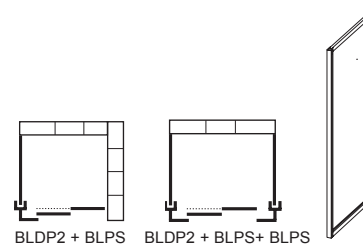

BILÁ SATIN LESK

BLPS - pevná stěna

	ROZMĚRY (mm)	Obj. číslo	TYP + VÝPLŇ (sklo)	Cena bez DPH	Cena s DPH
BLPS - 80	770-790x1900	9BH40100Z1	BLPS-80 white+Transparent	3 658,33	4 390
		9BH40C00Z1	BLPS-80 bright alu+Transparent	3 658,33	4 390
		9BH40U00Z1	BLPS-80 satin+Transparent	3 825,00	4 590
BLPS - 90	870-890x1900	9BH70100Z1	BLPS-90 white+Transparent	3 991,67	4 790
		9BH70C00Z1	BLPS-90 bright alu+Transparent	3 991,67	4 790
		9BH70U00Z1	BLPS-90 satin+Transparent	4 158,33	4 990
BLPS - 100	970-990x1900	9BHA0100Z1	BLPS-100 white+Transparent	4 325,00	5 190
		9BHA0C00Z1	BLPS-100 bright alu+Transparent	4 325,00	5 190
		9BHA0U00Z1	BLPS-100 satin+Transparent	4 491,67	5 390

Doba dodání 14 dní.
Ceny jsou uvedeny v Kč.

Technický popis

1. Univerzální varianta. Není pravé a levé provedení.
2. Standardní výška výrobku je 1900 mm.
3. **Pevná stěna není určena k samostatnému použití!**
4. V kombinaci sprchových dveří s jednou nebo dvěma stejnými pevnými stěnami BLPS lze vytvořit rohový sprchový kout nebo kout ve tvaru „U“ v různých rozměrech.
5. Montuje se na vaničky nebo přímo na podlahu se zabudovaným odtokovým žlabem dle použitých sprchových dveří (BLDP2).
6. Výrobek se skládá z jednoho pevného rovného skleněného dílu.