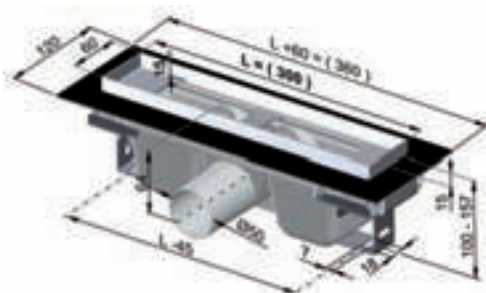

Doba dodání 14 dní.
Ceny jsou uvedeny v Kč.

Technický popis

BLDP2

BLDP2 + BLPS

BLDP2 + BLPS+ BLPS

1. Levá nebo pravá varianta dveří - určeno umístěním pevného dílu dveří při pohledu zvnějšku.
Nutno specifikovat při objednání, výrobek nelze otáčet.
2. Standardní výška výrobku je 1900 mm.
3. Výrobek se montuje do obloženého rohu nebo niky koupelny na vaničky RAVAK ANGELA, PERSEUS,

Nerušný design koupelny

Bezbariérové řešení sprchového koutu s odtokovým žlabem dá vyniknout dlažbě i obkladům.

Snadná montáž

Rychlá a přesná instalace – s nízkou stavební výškou vhodné i pro rekonstrukce.

Odtokové žlaby

TYP	ROZMĚRY (mm)	Obj. číslo	TYP + provedení	Cena bez DPH	Cena s DPH
-	300	X01418	OZ RAVAK Runway 300 - nerez	3 575,00	4 290
		X01406	OZ RAVAK Zebra 300 - nerez	3 575,00	4 290

Ceny jsou uvedeny v Kč.
Doba dodání 14 dní.

Technický popis

- Odtokové žlaby v délce 30 cm ve dvou designových variantách Runway a Zebra.
- Rošt i žlab z kvalitní nerezové oceli se speciální úpravou proti usazování nečistot.
- Dokonalá a jednoduchá čistitelnost celého žlabu.
- Zdvojená zápachová uzávěra.
- Nízká stavební výška 100 – 155 mm.
- Průtok 60 l/min.