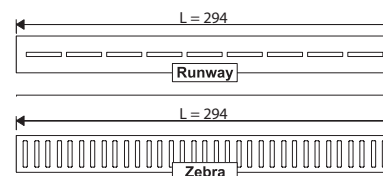

Nerušný design koupelny

Bezbariérové řešení sprchového koutu s odtokovým žlabem dá vyniknout dlažbě i obkladům.

Snadná montáž

Rychlá a přesná instalace – s nízkou stavební výškou vhodné i pro rekonstrukce.

Odtokové žlaby

TYP	ROZMĚRY (mm)	Obj. číslo	TYP + provedení	Cena bez DPH	Cena s DPH
-	300	X01418	OZ RAVAK Runway 300 - nerez	3 575,00	4 290
		X01406	OZ RAVAK Zebra 300 - nerez	3 575,00	4 290

Ceny jsou uvedeny v Kč.
Doba dodání 14 dní.