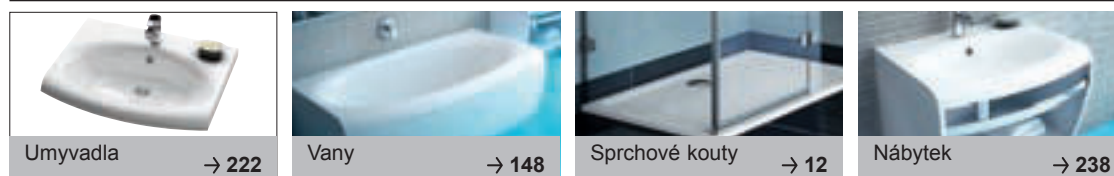

Volitelné doplňky

Umyvadla → 222

Vany → 148

Sprchové kouty → 12

Nábytek → 238

Odkazy najdete na stránkách katalogu RAVAK PROFÍ.