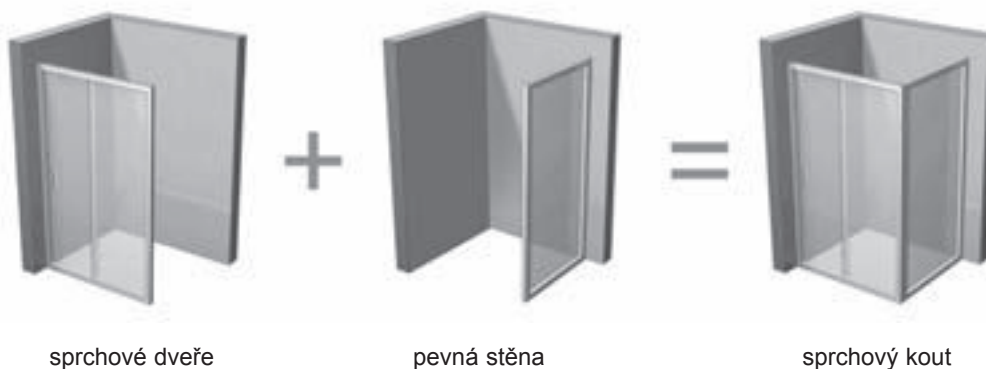

→ 250

Příslušenství

→ 286

Odkazy najdete na stránkách katalogu RAVAK PROFÍ.

BLPS

Pevná stěna

**Tloušťka
tvrzeného skla**

Pevná stěna je vyrobena z bezpečnostního skla o tloušťce 6 mm.

**Variabilní rozměr
koutu**

Vytvořte si čtvercový nebo obdélníkový sprchový kout podle svých potřeb.

**Praktické využití
prostoru**

Hned vedle pevné stěny sprchového koutu lze umístit pračku nebo umyvadlo.

BILÁ SATIN LESK

BLPS - pevná stěna

	ROZMĚRY (mm)	Obj. číslo	TYP + VÝPLŇ (sklo)	Cena bez DPH	Cena s DPH
BLPS - 80	770-790x1900	9BH40100Z1	BLPS-80 white+Transparent	3 658,33	4 390
		9BH40C00Z1	BLPS-80 bright alu+Transparent	3 658,33	4 390
		9BH40U00Z1	BLPS-80 satin+Transparent	3 825,00	4 590
BLPS - 90	870-890x1900	9BH70100Z1	BLPS-90 white+Transparent	3 991,67	4 790
		9BH70C00Z1	BLPS-90 bright alu+Transparent	3 991,67	4 790
		9BH70U00Z1	BLPS-90 satin+Transparent	4 158,33	4 990
BLPS - 100	970-990x1900	9BHA0100Z1	BLPS-100 white+Transparent	4 325,00	5 190
		9BHA0C00Z1	BLPS-100 bright alu+Transparent	4 325,00	5 190
		9BHA0U00Z1	BLPS-100 satin+Transparent	4 491,67	5 390

Doba dodání 14 dní.
Ceny jsou uvedeny v Kč.

Technický popis

1. Univerzální varianta. Není pravé a levé provedení.
2. Standardní výška výrobku je 1900 mm.
3. **Pevná stěna není určena k samostatnému použití!**
4. V kombinaci sprchových dveří s jednou nebo dvěma stejnými pevnými stěnami BLPS lze vytvořit rohový sprchový kout nebo kout ve tvaru „U“ v různých rozměrech.
5. Montuje se na vaničky nebo přímo na podlahu se zabudovaným odtokovým žlabem dle použitých sprchových dveří (BLDP2).
6. Výrobek se skládá z jednoho pevného rovného skleněného dílu.