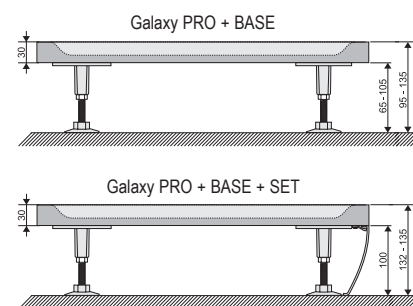

Sprchové vaničky Galaxy Pro Flat

TYP	ROZMĚRY (mm)	Obj. číslo	TYP + provedení	Cena bez DPH	Cena s DPH
Gigant Pro 100 x 80 Flat	1000 x 800	XA03A411010	Vanička Gigant Pro 100x80 Flat white	4 991,67	5 990
Gigant Pro 100 x 80 SET	-	XA83AL01010	Panel Gigant Pro 100x80 SET L white	1 241,67	1 490
		XA83AP01010	Panel Gigant Pro 100x80 SET R white	1 241,67	1 490
Gigant Pro 120 x 90 Flat	1200 x 900	XA03G711010	Vanička Gigant Pro 120x90 Flat white	6 983,33	8 380
Gigant Pro 120 x 90 SET	-	XA83GL71010	Panel Gigant Pro 120x90 SET L white	1 491,67	1 790
		XA83GP71010	Panel Gigant Pro 120x90 SET R white	1 491,67	1 790
Base Galaxy Pro	-	XB2J000000N	Base Galaxy Pro	408,33	490

Ceny jsou uvedeny v Kč.
Doba dodání 14 dní.

Technický popis

1. Sprchová vanička z litého mramoru o rozměru 100x80 a 120x90 cm.
2. Vyrobeno ze směsi dolomitu a pryskyřice, tzv. litý mramor.
3. **Montáž na nožičky s panelem: nutno objednat zvlášť čelní panel (SET s upevněním) a nožičky Base Galaxy Pro.** Výška s panelem 132-135 mm.
4. Pouze v barvě bílé.
5. Bez sifonu, otvor pro sifon o průměru 90 mm. Doporučený typ sifonu RAVAK PROFESSIONAL.
6. Vhodná pro sprchové dveře (kombinace dveří+pevných stěn): ASDP3 (+APSS), SRV2-S, SDZ3, SDOP (+PSS), BLDP2 (+BLPS), NRDP2 (+RPS), NRDP4 (+RPS), PDOP1, PDOP2 (+PPS), GSDPS, GSD3, ESD2.

Volitelné doplňky

Odkazy najdete na stránkách katalogu RAVAK PROFÍ.