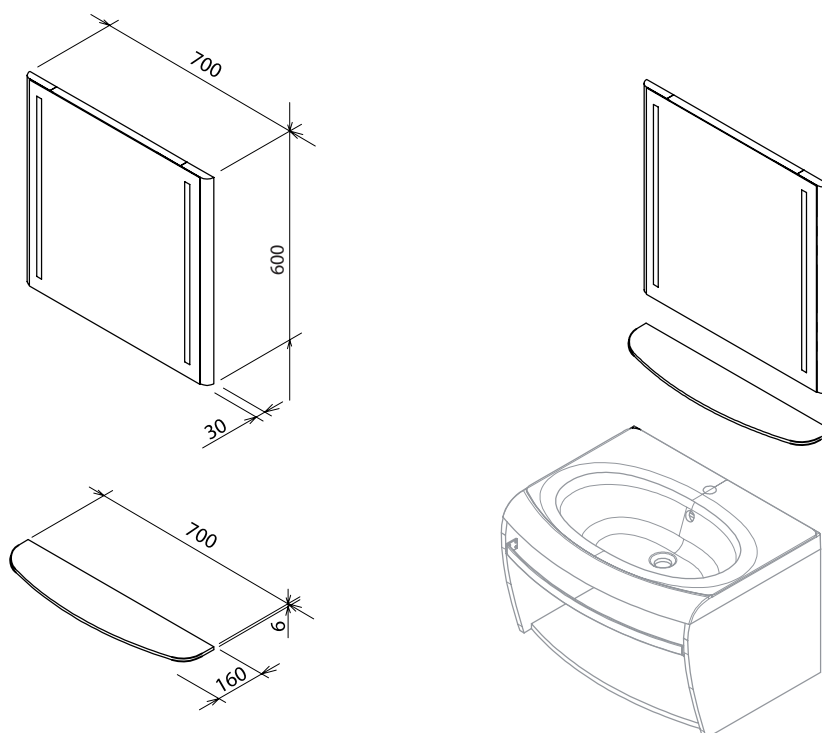

Koupelnový nábytek Evolution

TYP	ROZMĚRY (mm) ŠxVxH	Obj. číslo	TYP + provedení	Cena bez DPH	Cena s DPH
Zrcadlo s integrovaným LED osvětlením	700 x 600 x 30	X000000398	Zrcadlo Evolution bílá s LED osvětlením	4 991,67	5 990
Skleněná polička s držáky	700 x 6 x 160	X000000330	Skleněná polička Evolution s chromovanými držáky	908,33	1 090

Doba dodání 14 dní.
Ceny jsou uvedeny v Kč.

Technický popis

1. Zrcadlo Evolution: povrch boků bílý ve vysokém lesku. LED osvětlení s vypínačem, zásuvka na spodní hraně zrcadla (např. na holící strojek).
2. LED osvětlení s vypínačem: 2x RGB pásek, celkový příkon 15W. 2x transformátor 12V/9W.
3. Polička z 6 mm skla se zaobleným předním lemem (rádius umyvadla Evolution), kovové chromované držáky.
4. Nábytek Evolution lze doplnit nábytkem Uni v bílé barvě.