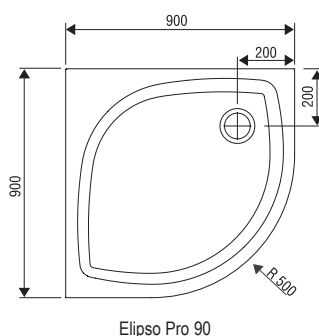

Doba dodání 14 dní.
Ceny jsou uvedeny v Kč.

Technický popis

BLDP2

BLDP2 + BLPS

BLDP2 + BLPS+ BLPS

1. Levá nebo pravá varianta dveří - určeno umístěním pevného dílu dveří při pohledu zvnějšku.
Nutno specifikovat při objednání, výrobek nelze otáčet.
2. Standardní výška výrobku je 1900 mm.
3. Výrobek se montuje do obloženého rohu nebo niky koupelny na vaničky RAVAK ANGELA, PERSEUS,

Doba dodání 14 dní.
Ceny jsou uvedeny v Kč.

Technický popis

1. Univerzální varianta. Není pravé a levé provedení.
2. Standardní výška výrobku je 1900 mm.
3. **Pevná stěna není určena k samostatnému použití!**
4. V kombinaci sprchových dveří s jednou nebo dvěma stejnými pevnými stěnami BLPS lze vytvořit rohový sprchový kout nebo kout ve tvaru „U“ v různých rozměrech.
5. Montuje se na vaničky nebo přímo na podlahu se zabudovaným odtokovým žlabem dle použitých sprchových dveří (BLDP2).
6. Výrobek se skládá z jednoho pevného rovného skleněného dílu.

TYP	ROZMĚRY (mm)	Obj. číslo	TYP + provedení	Cena bez DPH	Cena s DPH
Elipso Pro 90 Flat	900 x 900	XA237711010	Vanička ELIPSO PRO-90 Flat white	4 491,67	5 390
Elipso Pro 90 SET	-	XA937001010	Panel Elipso Pro-90 SET white	1 241,67	1 490
Base Galaxy Pro	-	XB2J000000N	Base Galaxy Pro	408,33	490

Ceny jsou uvedeny v Kč.
Doba dodání 14 dní.

Technický popis

- Čtvrtkruhová sprchová vanička z litého mramoru o rozměru 90 cm – rádius 500 mm.
- Vyrobeno ze směsi dolomitu a pryskyřice, tzv. litý mramor.
- Montáž na nožičky s panelem: nutno objednat zvlášť čelní panel (SET s upevněním) a nožičky Base Galaxy Pro.** Výška s panelem 132-135 mm.
- Pouze v barvě bílé.
- Bez sifonu, otvor pro sifon o průměru 90 mm. Doporučený typ sifonu RAVAK PROFESSIONAL.
- Vhodná pro sprchové kouty SKKP6, SKCP4, BLCP4, NRKCP4, PSKK3, GSCK3, GSCK4, ESKK2.