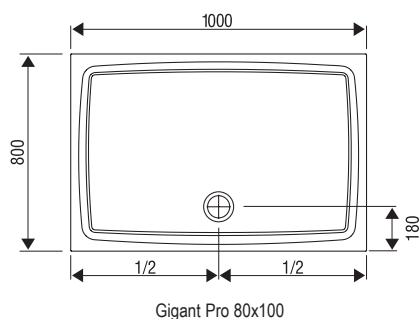

Sprchové vaničky Galaxy Pro Flat

TYP	ROZMĚRY (mm)	Obj. číslo	TYP + provedení	Cena bez DPH	Cena s DPH
Gigant Pro 100 x 80 Flat	1000 x 800	XA03A411010	Vanička Gigant Pro 100x80 Flat white	4 991,67	5 990
Gigant Pro 100 x 80 SET	-	XA83AL01010	Panel Gigant Pro 100x80 SET L white	1 241,67	1 490
		XA83AP01010	Panel Gigant Pro 100x80 SET R white	1 241,67	1 490
Gigant Pro 120 x 90 Flat	1200 x 900	XA03G711010	Vanička Gigant Pro 120x90 Flat white	6 983,33	8 380
Gigant Pro 120 x 90 SET	-	XA83GL71010	Panel Gigant Pro 120x90 SET L white	1 491,67	1 790
		XA83GP71010	Panel Gigant Pro 120x90 SET R white	1 491,67	1 790
Base Galaxy Pro	-	XB2J000000N	Base Galaxy Pro	408,33	490

Ceny jsou uvedeny v Kč.
Doba dodání 14 dní.

Technický popis

1. Sprchová vanička z litého mramoru o rozměru 100x80 a 120x90 cm.
2. Vyrobeno ze směsi dolomitu a pryskyřice, tzv. litý mramor.
3. **Montáž na nožičky s panelem: nutno objednat zvlášť čelní panel (SET s upevněním) a nožičky Base Galaxy Pro.** Výška s panelem 132-135 mm.
4. Pouze v barvě bílé.
5. Bez sifonu, otvor pro sifon o průměru 90 mm. Doporučený typ sifonu RAVAK PROFESSIONAL.
6. Vhodná pro sprchové dveře (kombinace dveří+pevných stěn): ASDP3 (+APSS), SRV2-S, SDZ3, SDOP (+PSS), BLDP2 (+BLPS), NRDP2 (+RPS), NRDP4 (+RPS), PDOP1, PDOP2 (+PPS), GSDPS, GSD3, ESD2.

Volitelné doplňky

Odkazy najdete na stránkách katalogu RAVAK PROFÍ.