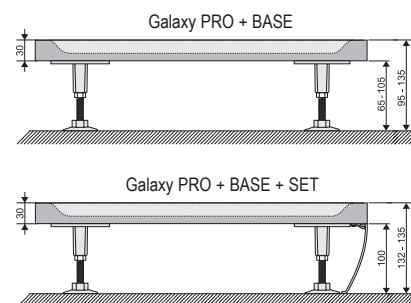

Sprchová vanička Galaxy Pro Flat

TYP	ROZMĚRY (mm)	Obj. číslo	TYP + provedení	Cena bez DPH	Cena s DPH
Elipso Pro 90 Flat	900 x 900	XA237711010	Vanička ELIPSO PRO-90 Flat white	4 491,67	5 390
Elipso Pro 90 SET	-	XA937001010	Panel Elipso Pro-90 SET white	1 241,67	1 490
Base Galaxy Pro	-	XB2J000000N	Base Galaxy Pro	408,33	490

Ceny jsou uvedeny v Kč.
Doba dodání 14 dní.

Technický popis

1. Čtvrtkruhová sprchová vanička z litého mramoru o rozměru 90 cm – rádius 500 mm.
2. Vyrobeno ze směsi dolomitu a pryskyřice, tzv. litý mramor.
3. **Montáž na nožičky s panelem: nutno objednat zvlášť čelní panel (SET s upevněním) a nožičky Base Galaxy Pro.** Výška s panelem 132-135 mm.
4. Pouze v barvě bílé.
5. Bez sifonu, otvor pro sifon o průměru 90 mm. Doporučený typ sifonu RAVAK PROFESSIONAL.
6. Vhodná pro sprchové kouty SKKP6, SKCP4, BLCP4, NRKCP4, PSKK3, GSCK3, GSCK4, ESKK2.