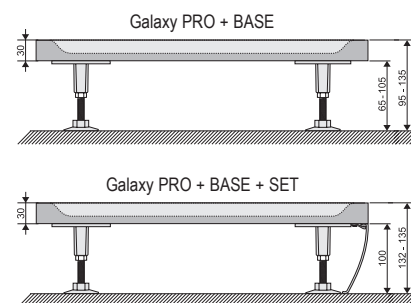

Sprchové vaničky Galaxy Pro Flat

TYP	ROZMĚRY (mm)	Obj. číslo	TYP + provedení	Cena bez DPH	Cena s DPH
Perseus Pro 90 Flat	900 x 900	XA037711010	Vanička Perseus Pro-90 Flat white	4 575,00	5 490
Perseus Pro 90 SET	-	XA837001010	Panel Perseus Pro-90 SET white	1 241,67	1 490
Base Galaxy Pro	-	XB2J000000N	Base Galaxy Pro	408,33	490

Ceny jsou uvedeny v Kč.
Doba dodání 14 dní.

Technický popis

1. Čtvercová sprchová vanička z litého mramoru o rozměru 90 cm.
2. Vyrobena ze směsi dolomitu a pryskyřice, tzv. litý mramor.
3. **Montáž na nožičky** s panelem: **nutno objednat zvlášť čelní panel (SET s upevněním) a nožičky Base Galaxy Pro**. Výška s panelem 132-135mm.
4. Pouze v barvě bílé.
5. Bez sifonu, otvor pro sifon o průměru 90mm. Doporučený typ sifonu RAVAK PROFESSIONAL.
6. Vhodná pro výrobky: ASDP3, SRV2-S, ASRV3, SDOP, BLRV2, NRKR2, PDOP1, GSRV4, GSDPS, GSD2, ESKR2, ESKPS, ESD1.